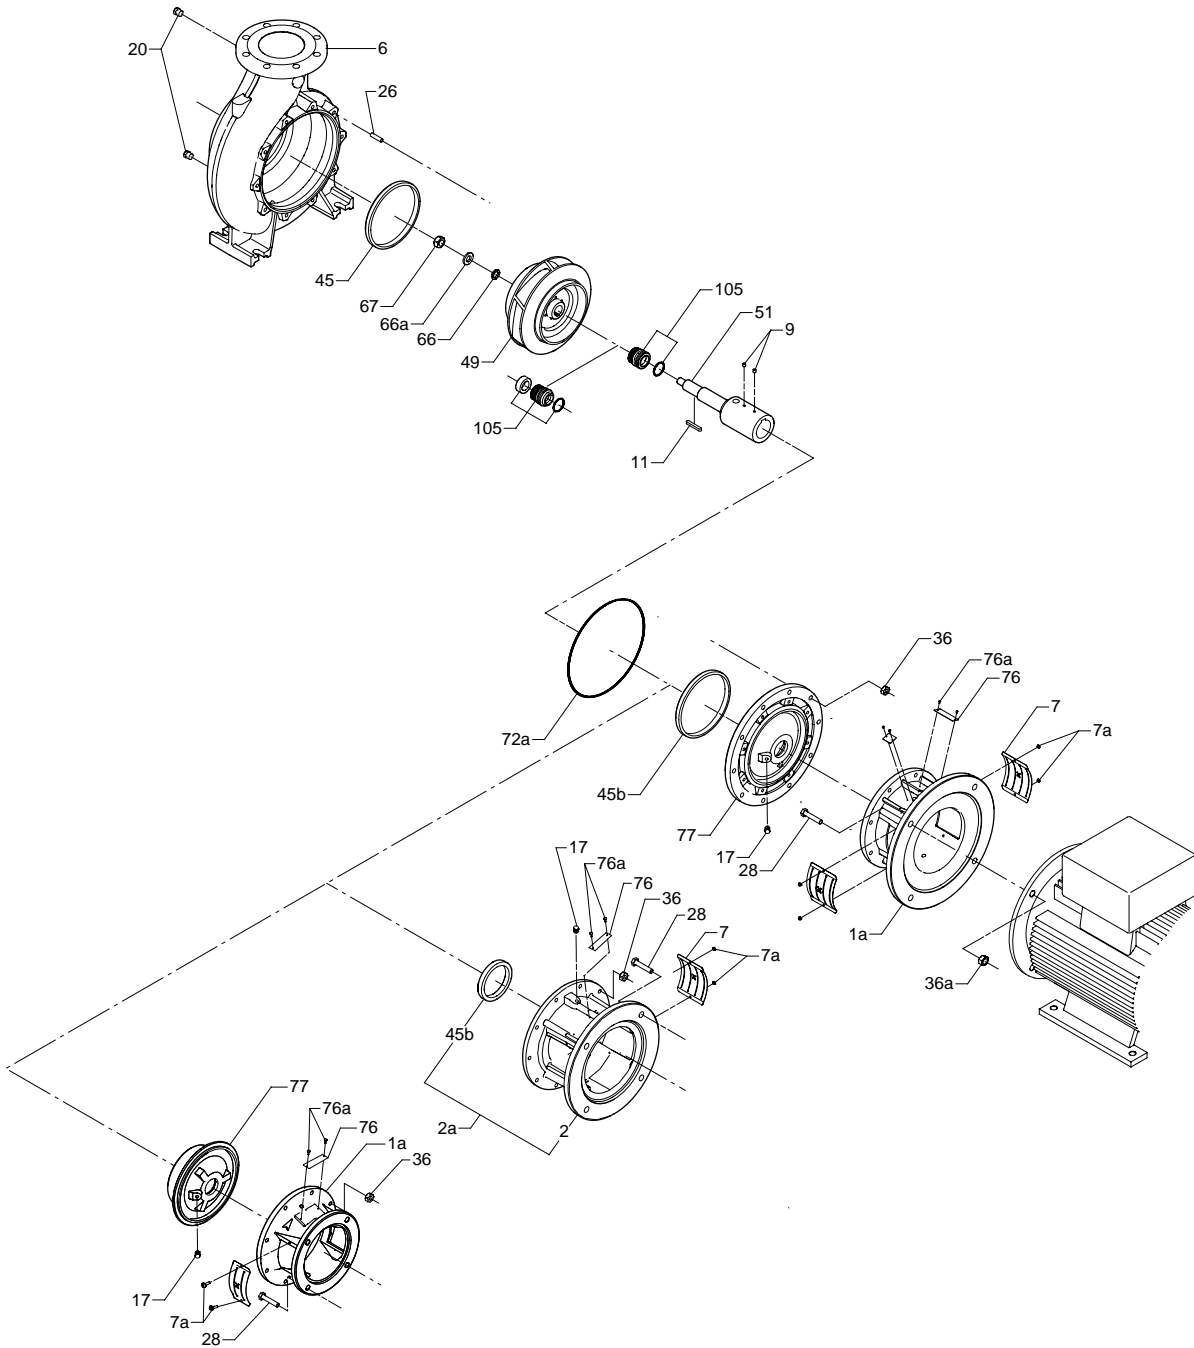

TIM02 9076 4004

Shaft kit, 4-pole

Containing shaft, nut, key, washer, spring washer and fixing screws.

Kit No	96039349	96039350	96039351	96039352	96039353	96039357	96039358	96039359	96039360	96039361	
50 Hz											
	125	160	200/219								
NB 32	125.1	200.1									
	160.1	200/200									
NB 40	125/115	125/142	200	250							
	125/130	160									
NB 50	125		160	200							
					250/263						
NB 65	125/130		125/144	160/177		250/263		315/309			
	160/153			200		315/279					
	160/165										
NB 80	160/153		160/163	200/200		200/222		250/270			
	160/177			250/240		315/305		315/320			
					250/270		315/334				
NB 100							200	250	315		
NB 125								250/243	250/256		
								250/266			
NB 150						200/218					
60 Hz											
	125	160	160	200/219							
NB 32	160.1	200.1	200.1/185								
	200.1/203										
	200/200										
NB 40	125	160	200	250/204	250/260						
					250/224						
					250/240						
NB 50	125		160	200	250/250						
				250/220	250/263						
NB 65	125/120		160/159		250/220		315/265	315/309			
	160/132		200		315/240		315/296	315/320			
	160/145										
NB 80	160			200/166		200/180	250/207	250/230	315/323		
							315/257		315/275		
							315/290				
NB 100							200	250/211	315/256	315/303	
							315/268		315/316		
NB 125								250/210	250/220	250/257	
								250/234			